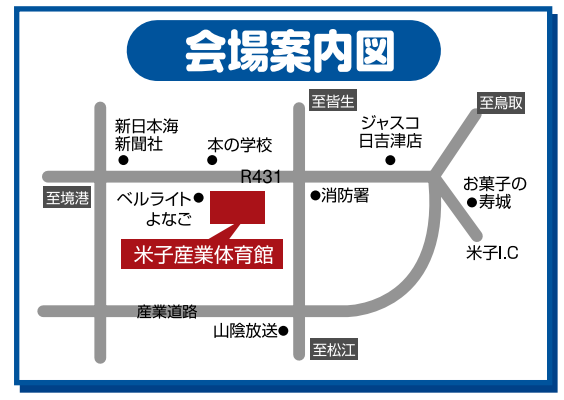

第4回

労福協まつり

11月24日 土

時間:AM11:00~PM2:30まで

ミニSLで
出発進行!!

楽しいイベントを
いっぱい用意して、
みんなが来るのを
まってます♪

場所:米子産業体育館 屋内外特設コーナー (駐車場とサブアリーナほか)

大抽選会

※各コーナーとも十分な数は用意しておりますが、なくなり次第終了する事もありますのでご了承下さい。

主催:ろうきん推進委員会、全労済部会、ピアパール・ベルライト部会 事務局:(財)鳥取県労働者福祉協議会西部支部 TEL.0859-23-2030

第4回労福協まつり
抽選券
おひとり様1回限り

第4回労福協まつり
抽選券
おひとり様1回限り

第4回労福協まつり
抽選券
おもちゃ
おひとり様1回限り

第4回労福協まつり
引き換え券
豚汁
おひとり様1回限り

第4回労福協まつり
引き換え券
お餅
おひとり様1回限り

第4回労福協まつり
イベント整理券
ミニSL

第4回労福協まつり
イベント整理券
ミニSL