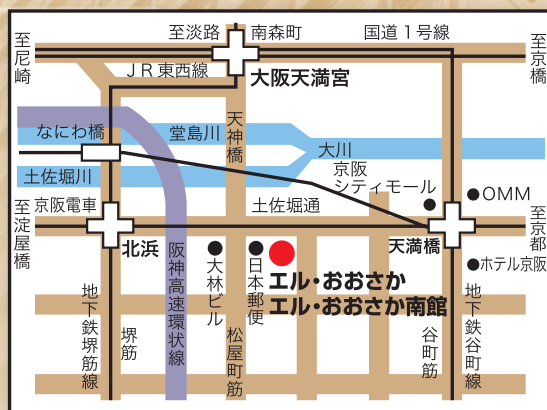

- ●京阪・地下鉄谷町線「天満橋」駅下車西へ300m
- ●京阪・地下鉄堺筋線「北浜」駅下車東へ500m
- ●JR東西線「大阪天満宮」駅下車南へ850m

主催: (財)大阪労働協会 / (社)大阪労働者福祉協議会