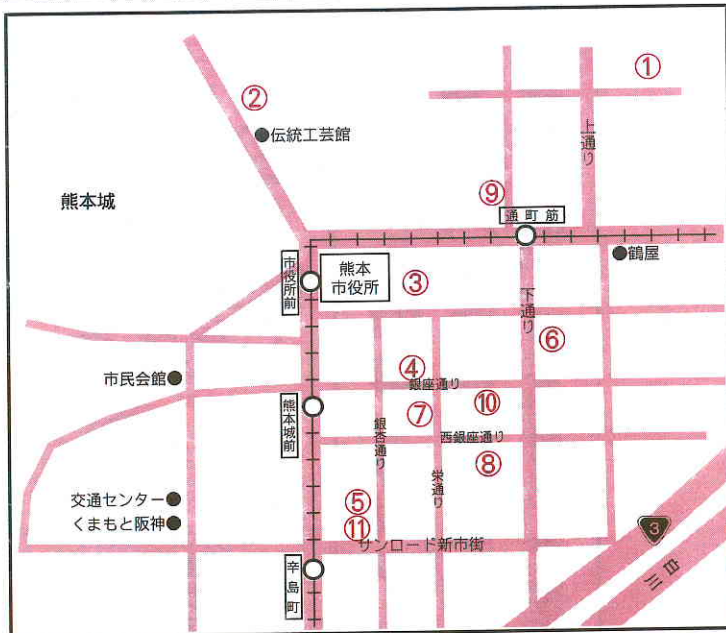

お申し込み・お問い合わせは

全国勤労者旅行協会 熊本県知事登録旅行業第2-34号

生協 法人 **ユニオントラベル熊本**

TEL096-371-2022 〒862-0976 熊本市九品寺1丁目17-9
FAX096-363-2866 E-mail:unitora@ku.magma.ne.jp

詳細は営業担当者へ
お尋ね下さい

担当