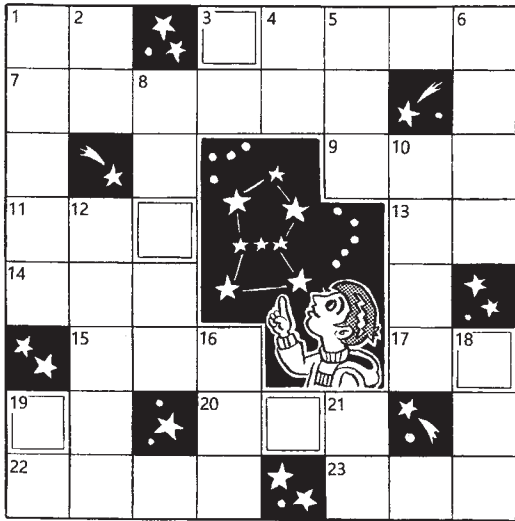

(始良市)

▲解き方▼イラストをヒントにして、二重ワクの5文字をうまく並べてできる言葉は?

- (ろ)
- (ろ)
- (ふ)
- (く)
- (き)
- (よ)
- (ろ)
- (ろ)
- (い)
- (ぶ)

1 | 23 22 20 | 19 17 | 15 14 | 13 11 | 9 | 7 3 1

「暗夜行路」などの小

タテのカギ

奈良公園のアイドル？  
英語ではプレゼント  
エッフェル塔やルーブル  
美術館と並ぶパリの  
名所  
囲碁を打つときに使  
います  
……名古屋は城でもつ  
「無罪」を色で例える  
と？  
内野手と外野手の総称  
欧米で製作され日本に  
輸入された映画  
海水に含まれています  
……学……種……  
……読み……知らず  
ふるさとのことです  
門歯とも言います